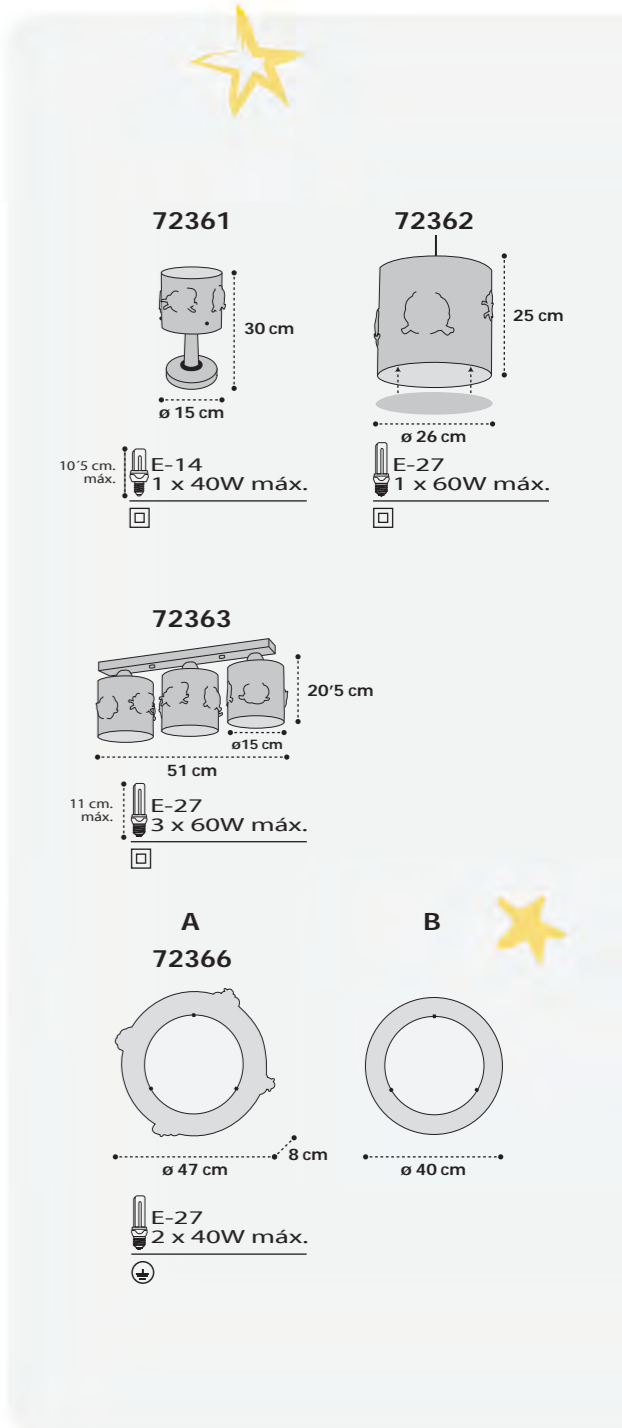

<p><b>21111</b></p> <p>27 cm ø 16 cm</p> <p>6.5 cm máx. E-14 1 x 40W máx.</p>	<p><b>63112</b></p> <p>21 cm 24 x 24 cm</p> <p>E-27 1 x 60W máx.</p>	
<p><b>63113</b></p> <p>20.5 cm 48 cm 12.5 cm</p> <p>11 cm máx. E-27 3 x 60W máx.</p>	<p><b>A</b> <b>63116</b></p> <p>44 cm 44 cm 7.5 cm</p> <p>E-27 2 x 40W máx.</p>	<p><b>B</b></p> <p>38 cm 38 cm</p>

2x1

**64401**  
  
 29 cm  
 14 cm x 14 cm  
 10.5 cm. máx.  
 E-14  
 1 x 40W máx.

**64402**  
  
 21 cm  
 24 x 24 cm  
 E-27  
 1 x 60W máx.

**64403**  
  
 20.5 cm  
 14 cm  
 50 cm  
 11 cm. máx.  
 E-27  
 3 x 60W máx.

**A**  
**64406**  
  
 42 cm  
 43.5 cm  
 7.5 cm  
 E-27  
 2 x 40W máx.

**B**  
  
 38 cm  
 38 cm

<p><b>43421</b></p>  <p>29 cm 14 cm x 14 cm</p> <p>10.5 cm máx. E-14 1 x 40W máx.</p>	<p><b>43422</b></p>  <p>25 cm 30.5 x 30.5 cm</p> <p>E-27 1 x 60W máx.</p>
<p><b>43423</b></p>  <p>20.5 cm 50 cm x 14 cm</p> <p>11 cm máx. E-27 3 x 60W máx.</p>	<p><b>43425</b></p>  <p>13 cm 6 cm</p> <p>E-14 1 x LED 0.3W máx. Included</p>
<p><b>A</b></p> <p><b>43426</b></p>  <p>43.5 cm 42 cm x 7.5 cm</p> <p>E-27 2 x 40W máx.</p>	<p><b>B</b></p>  <p>38 cm 38 cm</p>
<p><b>43427</b></p>  <p>25 cm 30.5 x 30.5 cm</p> <p>E-27 1 x 60W máx.</p>	

2x1

N

time to sleep

2x1

- 62011E**  
  
 30 cm  
 ø 15 cm  
 E-14  
 1 x 40W máx.  
 10.5 cm máx.
- 62012E**  
  
 23 cm  
 ø 26 cm  
 E-27  
 1 x 60W máx.
- 62013E**  
  
 20.5 cm  
 51 cm  
 ø 15 cm  
 E-27  
 3 x 60W máx.  
 11 cm máx.
- 62015E**  
  
 13 cm  
 6 cm  
 E-14 1 x LED  
 0.3W máx.  
 Included