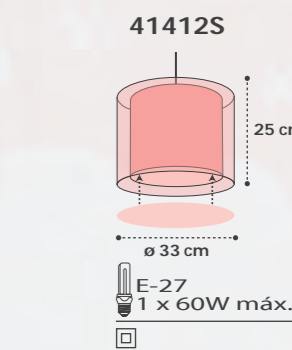

# FOOTBALL LIVE

birds

**70911**

30 cm  
ø 15 cm

10,5 cm máx.  
E-14  
1 x 40W máx.

**70912**

21 cm  
ø 26,5 cm

E-27  
1 x 60W máx.

**70913**

20,5 cm  
ø 15 cm  
51 cm

11 cm máx.  
E-27  
3 x 60W máx.

Clouds

# Clouds

40721  
  
 30 cm  
 ø 15 cm  
 10,5 cm máx.  
 E-14  
 1 x 40W máx.

40722  
  
 25 cm  
 ø 33 cm  
 E-27  
 1 x 60W máx.

¡Brillan en la oscuridad!  
They shine in the dark!

<p><b>41341</b></p> <p>30 cm ø 15 cm</p> <p>10.5 cm máx. E-14 1 x 40W máx.</p>	<p><b>41342</b></p> <p>25 cm ø 33 cm</p> <p>E-27 1 x 60W máx.</p>
<p><b>41343</b></p> <p>20.5 cm 51 cm ø 15 cm</p> <p>11 cm máx. E-27 3 x 60W máx.</p>	
<p><b>A</b></p> <p><b>41346</b></p> <p>8 cm ø 43 cm</p> <p>E-27 2 x 40W máx.</p>	<p><b>B</b></p> <p>ø 40 cm</p>
<p><b>41347</b></p> <p>25 cm ø 33 cm</p> <p>E-27 1 x 60W máx.</p>	