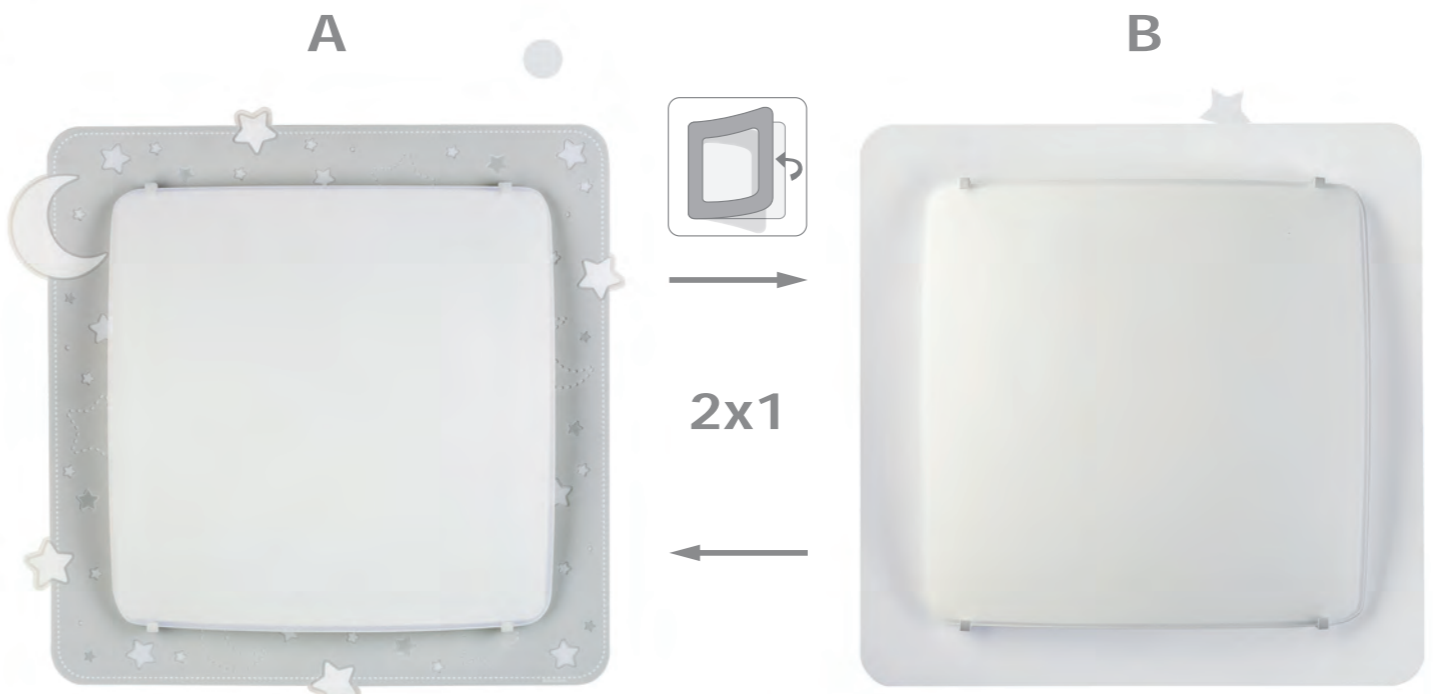

63233S

E-27  
3 x 60W máx.

63235LS

E-14 1 x LED  
0.3W máx.  
Included

A  
43236S

E-27  
2 x 40W máx.

B

¡Brillan en la oscuridad!  
They shine in the dark!