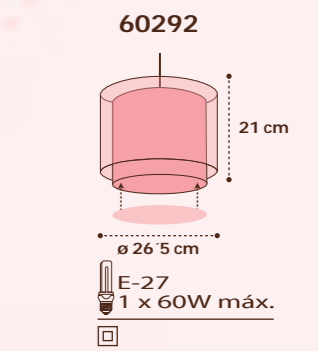

A  
43236E

E-27  
2 x 40W máx.

B

Bee happy

**71091**  
  
 30 cm  
 ø 15 cm  
 10,5 cm. máx.  
 E-14  
 1 x 40W máx.

**71092**  
  
 25 cm  
 ø 26 cm  
 E-27  
 1 x 60W máx.

**71093**  
  
 20,5 cm  
 ø 15 cm  
 51 cm  
 11 cm. máx.  
 E-27  
 3 x 60W máx.

2x1

N

time to sleep

2x1

- 62011E**  
  
 30 cm  
 ø 15 cm  
 E-14  
 1 x 40W máx.  
 10.5 cm máx.
- 62012E**  
  
 23 cm  
 ø 26 cm  
 E-27  
 1 x 60W máx.
- 62013E**  
  
 20.5 cm  
 51 cm  
 ø 15 cm  
 E-27  
 3 x 60W máx.  
 11 cm máx.
- 62015E**  
  
 13 cm  
 6 cm  
 E-14 1 x LED  
 0.3W máx.  
 Included

# FOOTBALL LIVE

birds

**70911**

30 cm  
ø 15 cm

10,5 cm máx.  
E-14  
1 x 40W máx.

**70912**

21 cm  
ø 26,5 cm

E-27  
1 x 60W máx.

**70913**

20,5 cm  
ø 15 cm  
51 cm

11 cm máx.  
E-27  
3 x 60W máx.

Clouds