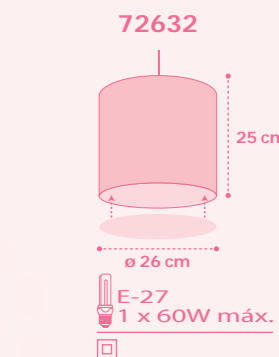

2x1

**64401**  
  
 29 cm  
 14 cm x 14 cm  
 10.5 cm. máx.  
 E-14  
 1 x 40W máx.

**64402**  
  
 21 cm  
 24 x 24 cm  
 E-27  
 1 x 60W máx.

**64403**  
  
 20.5 cm  
 14 cm  
 50 cm  
 11 cm. máx.  
 E-27  
 3 x 60W máx.

**70913**

20,5 cm  
ø 15 cm  
51 cm

11 cm máx.  
E-27  
3 x 60W máx.

Clouds

DAL  
BER

lighting their dreams since 1988

2x1

<p><b>62141</b></p>  <p>29 cm ø 15 cm</p> <p>10,5 cm máx. E-14 1 x 40W máx.</p>	<p><b>62142</b></p>  <p>25 cm ø 26 cm</p> <p>E-27 1 x 60W máx.</p>
<p><b>62143</b></p>  <p>19 cm ø 15 cm 51 cm</p> <p>11 cm máx. E-27 3 x 60W máx.</p>	
<p><b>A</b></p> <p><b>62146</b></p>  <p>ø 44 cm 8 cm</p> <p>E-27 2 x 40W máx.</p>	<p><b>B</b></p>  <p>ø 40 cm</p>
<p><b>62147</b></p>  <p>25 cm ø 26 cm</p> <p>E-27 1 x 60W máx.</p>	

# HAPPY

2x1

**70651**  
  
 30 cm  
 ø 15 cm  
 10,5 cm máx.  
 E-14  
 1 x 40W máx.

**70652**  
  
 21 cm  
 ø 26,5 cm  
 E-27  
 1 x 60W máx.

**70653**  
  
 20,5 cm  
 ø 15 cm  
 51 cm  
 11 cm máx.  
 E-27  
 3 x 60W máx.