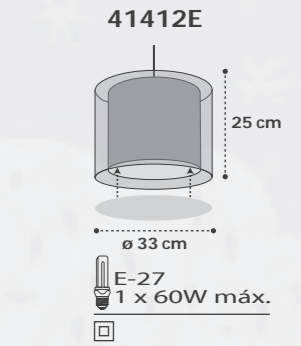

# FOOTBALL LIVE

birds

**70911**

30 cm  
ø 15 cm

10,5 cm máx.  
E-14  
1 x 40W máx.

**70912**

21 cm  
ø 26,5 cm

E-27  
1 x 60W máx.

**70913**

20,5 cm  
ø 15 cm  
51 cm

11 cm máx.  
E-27  
3 x 60W máx.

Clouds

# Clouds

40721  
  
 30 cm  
 ø 15 cm  
 10,5 cm máx.  
 E-14  
 1 x 40W máx.

40722  
  
 25 cm  
 ø 33 cm  
 E-27  
 1 x 60W máx.

¡Brillan en la oscuridad!  
They shine in the dark!

<p><b>41341</b></p> <p>30 cm ø 15 cm</p> <p>10.5 cm máx. E-14 1 x 40W máx.</p>	<p><b>41342</b></p> <p>25 cm ø 33 cm</p> <p>E-27 1 x 60W máx.</p>
<p><b>41343</b></p> <p>20.5 cm 51 cm ø 15 cm</p> <p>11 cm máx. E-27 3 x 60W máx.</p>	
<p><b>A</b></p> <p><b>41346</b></p> <p>8 cm ø 43 cm</p> <p>E-27 2 x 40W máx.</p>	<p><b>B</b></p> <p>ø 40 cm</p>
<p><b>41347</b></p> <p>25 cm ø 33 cm</p> <p>E-27 1 x 60W máx.</p>	