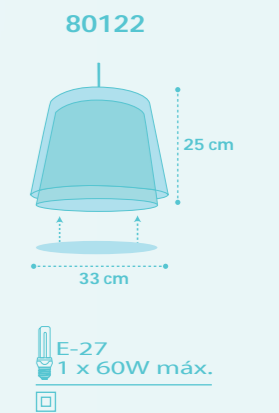

<p><b>21111</b></p> <p>27 cm ø 16 cm</p> <p>6.5 cm máx. E-14 1 x 40W máx.</p>	<p><b>63112</b></p> <p>21 cm 24 x 24 cm</p> <p>E-27 1 x 60W máx.</p>	
<p><b>63113</b></p> <p>20.5 cm 48 cm 12.5 cm</p> <p>11 cm máx. E-27 3 x 60W máx.</p>	<p><b>A</b> <b>63116</b></p> <p>44 cm 44 cm 7.5 cm</p> <p>E-27 2 x 40W máx.</p>	<p><b>B</b></p> <p>38 cm 38 cm</p>

**70913**

20,5 cm  
ø 15 cm  
51 cm

11 cm máx.  
E-27  
3 x 60W máx.

Clouds

81781

E-14  
1 x 40W máx.  
6.5 cm máx.

81782

E-27  
1 x 60W máx.

Friends

# STARS

¡Brillan en la oscuridad!  
They shine in the dark!

**81211E**

30 cm  
ø 15 cm  
6.5 cm máx. E-14 1 x 40W máx.

**81212E**

25 cm  
33 cm  
6.5 cm máx. E-27 1 x 60W máx.

**81215E**

14 cm  
8 cm  
E-14 1 x LED 0.3W máx.  
Included