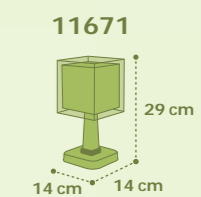

<p><b>21111</b></p> <p>27 cm ø 16 cm</p> <p>6.5 cm máx. E-14 1 x 40W máx.</p>	<p><b>63112</b></p> <p>21 cm 24 x 24 cm</p> <p>E-27 1 x 60W máx.</p>	
<p><b>63113</b></p> <p>20.5 cm 48 cm 12.5 cm</p> <p>11 cm máx. E-27 3 x 60W máx.</p>	<p><b>A</b> <b>63116</b></p> <p>44 cm 44 cm 7.5 cm</p> <p>E-27 2 x 40W máx.</p>	<p><b>B</b></p> <p>38 cm 38 cm</p>

2x1

**64401**  
  
 29 cm  
 14 cm x 14 cm  
 10.5 cm. máx.  
 E-14  
 1 x 40W máx.

**64402**  
  
 21 cm  
 24 x 24 cm  
 E-27  
 1 x 60W máx.

**64403**  
  
 20.5 cm  
 14 cm  
 50 cm  
 11 cm. máx.  
 E-27  
 3 x 60W máx.

**A**  
**64406**  
  
 42 cm  
 43.5 cm  
 7.5 cm  
 E-27  
 2 x 40W máx.

**B**  
  
 38 cm  
 38 cm

<p><b>43421</b></p>  <p>29 cm 14 cm x 14 cm</p> <p>10.5 cm máx. E-14 1 x 40W máx.</p>	<p><b>43422</b></p>  <p>25 cm 30.5 x 30.5 cm</p> <p>E-27 1 x 60W máx.</p>
<p><b>43423</b></p>  <p>20.5 cm 50 cm x 14 cm</p> <p>11 cm máx. E-27 3 x 60W máx.</p>	<p><b>43425</b></p>  <p>13 cm 6 cm</p> <p>E-14 1 x LED 0.3W máx. Included</p>
<p><b>A</b></p> <p><b>43426</b></p>  <p>43.5 cm 42 cm x 7.5 cm</p> <p>E-27 2 x 40W máx.</p>	<p><b>B</b></p>  <p>38 cm 38 cm</p>
<p><b>43427</b></p>  <p>25 cm 30.5 x 30.5 cm</p> <p>E-27 1 x 60W máx.</p>	

when arrive the night train?

<p><b>65531</b></p>  <p>29 cm 14 cm x 14 cm</p> <p>10'5 cm máx. E-14 1 x 40W máx.</p>	<p><b>65532</b></p>  <p>21 cm 24 x 24 cm</p> <p>E-27 1 x 60W máx.</p>
<p><b>65533</b></p>  <p>20'5 cm 50 cm x 14 cm</p> <p>11 cm máx. E-27 3 x 60W máx.</p>	
<p><b>A</b></p> <p><b>65536</b></p>  <p>41 cm 41 cm x 7'5 cm</p> <p>E-27 2 x 40W máx.</p>	<p><b>B</b></p>  <p>38 cm 38 cm x 38 cm</p>