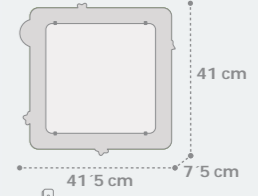

<p><b>21111</b></p> <p>27 cm ø 16 cm</p> <p>6.5 cm máx. E-14 1 x 40W máx.</p>	<p><b>63112</b></p> <p>21 cm 24 x 24 cm</p> <p>E-27 1 x 60W máx.</p>	
<p><b>63113</b></p> <p>20.5 cm 48 cm 12.5 cm</p> <p>11 cm máx. E-27 3 x 60W máx.</p>	<p><b>A</b> <b>63116</b></p> <p>44 cm 44 cm 7.5 cm</p> <p>E-27 2 x 40W máx.</p>	<p><b>B</b></p> <p>38 cm 38 cm</p>

2x1

**64401**  
  
 29 cm  
 14 cm x 14 cm  
 10.5 cm. máx.  
 E-14  
 1 x 40W máx.

**64402**  
  
 21 cm  
 24 x 24 cm  
 E-27  
 1 x 60W máx.

**64403**  
  
 20.5 cm  
 14 cm  
 50 cm  
 11 cm. máx.  
 E-27  
 3 x 60W máx.

**A**  
**64406**  
  
 42 cm  
 43.5 cm  
 7.5 cm  
 E-27  
 2 x 40W máx.

**B**  
  
 38 cm  
 38 cm

<p><b>43421</b></p>  <p>29 cm 14 cm x 14 cm</p> <p>10.5 cm máx. E-14 1 x 40W máx.</p>	<p><b>43422</b></p>  <p>25 cm 30.5 x 30.5 cm</p> <p>E-27 1 x 60W máx.</p>
<p><b>43423</b></p>  <p>20.5 cm 50 cm x 14 cm</p> <p>11 cm máx. E-27 3 x 60W máx.</p>	<p><b>43425</b></p>  <p>13 cm 6 cm</p> <p>E-14 1 x LED 0.3W máx. Included</p>
<p><b>A</b></p> <p><b>43426</b></p>  <p>43.5 cm 42 cm x 7.5 cm</p> <p>E-27 2 x 40W máx.</p>	<p><b>B</b></p>  <p>38 cm 38 cm</p>
<p><b>43427</b></p>  <p>25 cm 30.5 x 30.5 cm</p> <p>E-27 1 x 60W máx.</p>	

A  
43236E

E-27  
2 x 40W máx.

B

Bee happy

**71091**  
  
 30 cm  
 ø 15 cm  
 10,5 cm. máx.  
 E-14  
 1 x 40W máx.

**71092**  
  
 25 cm  
 ø 26 cm  
 E-27  
 1 x 60W máx.

**71093**  
  
 20,5 cm  
 ø 15 cm  
 51 cm  
 11 cm. máx.  
 E-27  
 3 x 60W máx.