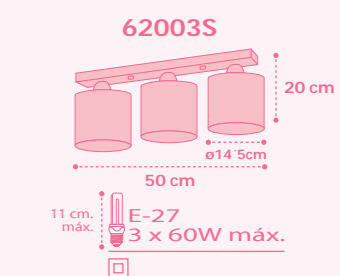

2x1

**64401**  
  
 29 cm  
 14 cm x 14 cm  
 10.5 cm. máx.  
 E-14  
 1 x 40W máx.

**64402**  
  
 21 cm  
 24 x 24 cm  
 E-27  
 1 x 60W máx.

**64403**  
  
 20.5 cm  
 14 cm  
 50 cm  
 11 cm. máx.  
 E-27  
 3 x 60W máx.

DAL  
BER

lighting their dreams since 1988

2x1

<p><b>62141</b></p>  <p>29 cm ø 15 cm</p> <p>10,5 cm máx. E-14 1 x 40W máx.</p>	<p><b>62142</b></p>  <p>25 cm ø 26 cm</p> <p>E-27 1 x 60W máx.</p>
<p><b>62143</b></p>  <p>19 cm ø 15 cm 51 cm</p> <p>11 cm máx. E-27 3 x 60W máx.</p>	
<p><b>A</b></p> <p><b>62146</b></p>  <p>ø 44 cm 8 cm</p> <p>E-27 2 x 40W máx.</p>	<p><b>B</b></p>  <p>ø 40 cm</p>
<p><b>62147</b></p>  <p>25 cm ø 26 cm</p> <p>E-27 1 x 60W máx.</p>	

# HAPPY

2x1

**70651**  
  
 30 cm  
 ø 15 cm  
 10,5 cm máx.  
 E-14  
 1 x 40W máx.

**70652**  
  
 21 cm  
 ø 26,5 cm  
 E-27  
 1 x 60W máx.

**70653**  
  
 20,5 cm  
 ø 15 cm  
 51 cm  
 11 cm máx.  
 E-27  
 3 x 60W máx.