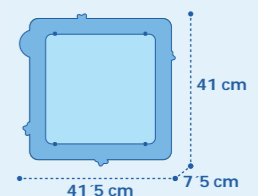

E-14 1 x LED
0.3W máx.
Included

A
43236T