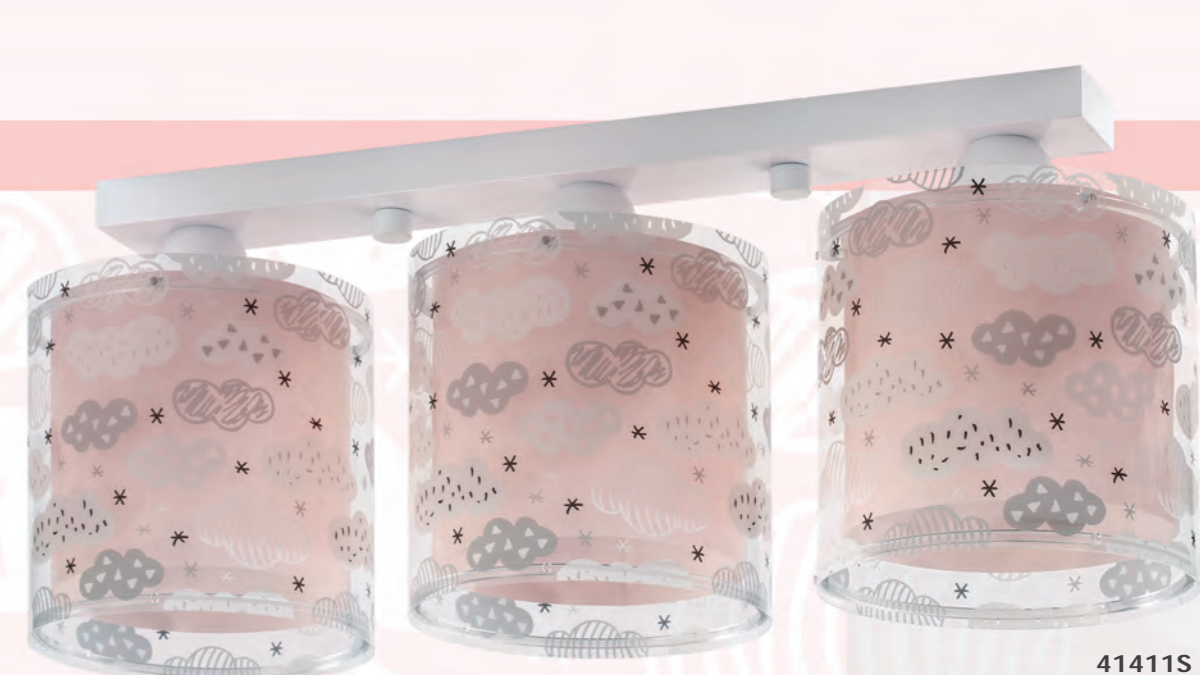

**70913**

20,5 cm  
ø 15 cm  
51 cm

11 cm máx.  
E-27  
3 x 60W máx.

Clouds

# Clouds

40721  
  
 30 cm  
 ø 15 cm  
 10,5 cm máx.  
 E-14  
 1 x 40W máx.

40722  
  
 25 cm  
 ø 33 cm  
 E-27  
 1 x 60W máx.

¡Brillan en la oscuridad!  
They shine in the dark!

<p><b>41341</b></p> <p>30 cm ø 15 cm</p> <p>10.5 cm máx. E-14 1 x 40W máx.</p>	<p><b>41342</b></p> <p>25 cm ø 33 cm</p> <p>E-27 1 x 60W máx.</p>
<p><b>41343</b></p> <p>20.5 cm 51 cm ø 15 cm</p> <p>11 cm máx. E-27 3 x 60W máx.</p>	
<p><b>A</b></p> <p><b>41346</b></p> <p>8 cm ø 43 cm</p> <p>E-27 2 x 40W máx.</p>	<p><b>B</b></p> <p>ø 40 cm</p>
<p><b>41347</b></p> <p>25 cm ø 33 cm</p> <p>E-27 1 x 60W máx.</p>	