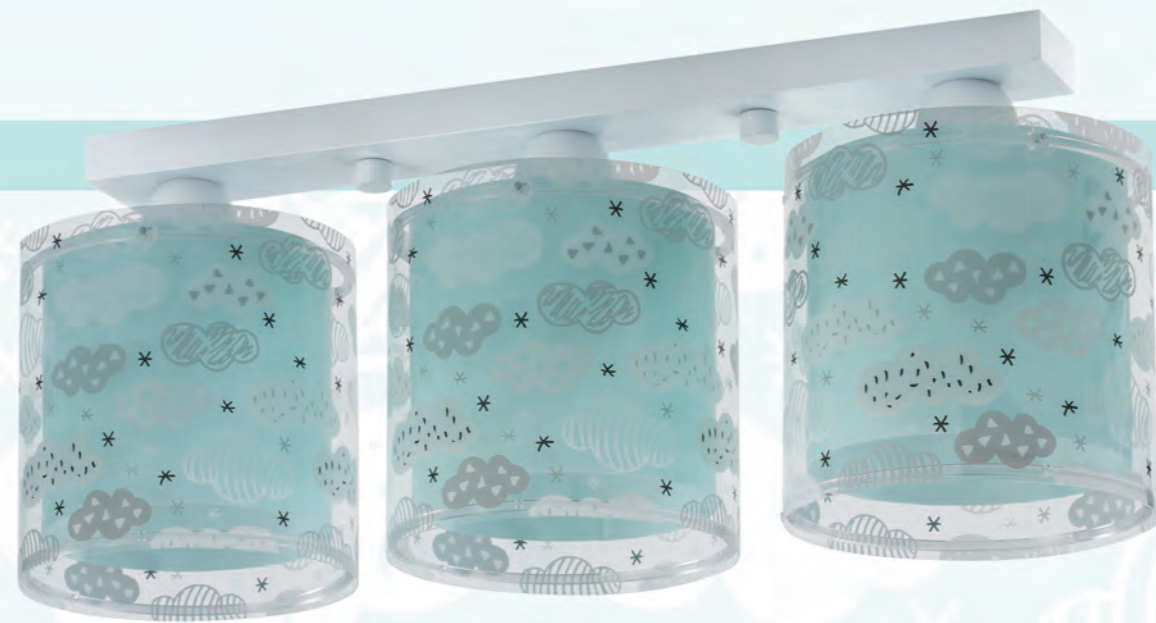

**70913**

20,5 cm  
ø 15 cm  
51 cm

11 cm máx.  
E-27  
3 x 60W máx.

Clouds

# Clouds

40721  
  
 30 cm  
 ø 15 cm  
 10,5 cm máx.  
 E-14  
 1 x 40W máx.

40722  
  
 25 cm  
 ø 33 cm  
 E-27  
 1 x 60W máx.

¡Brillan en la oscuridad!  
They shine in the dark!

<p><b>41341</b></p> <p>30 cm ø 15 cm</p> <p>10.5 cm máx. E-14 1 x 40W máx.</p>	<p><b>41342</b></p> <p>25 cm ø 33 cm</p> <p>E-27 1 x 60W máx.</p>
<p><b>41343</b></p> <p>20.5 cm 51 cm ø 15 cm</p> <p>11 cm máx. E-27 3 x 60W máx.</p>	
<p><b>A</b></p> <p><b>41346</b></p> <p>8 cm ø 43 cm</p> <p>E-27 2 x 40W máx.</p>	<p><b>B</b></p> <p>ø 40 cm</p>
<p><b>41347</b></p> <p>25 cm ø 33 cm</p> <p>E-27 1 x 60W máx.</p>	