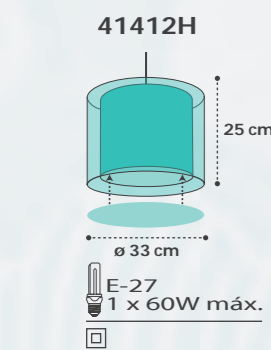

<p><b>21111</b></p> <p>27 cm ø 16 cm</p> <p>6.5 cm máx. E-14 1 x 40W máx.</p>	<p><b>63112</b></p> <p>21 cm 24 x 24 cm</p> <p>E-27 1 x 60W máx.</p>	
<p><b>63113</b></p> <p>20.5 cm 48 cm 12.5 cm</p> <p>11 cm máx. E-27 3 x 60W máx.</p>	<p><b>A</b> <b>63116</b></p> <p>44 cm 44 cm 7.5 cm</p> <p>E-27 2 x 40W máx.</p>	<p><b>B</b></p> <p>38 cm 38 cm</p>

# FOOTBALL LIVE

birds

**70911**

30 cm  
ø 15 cm

10,5 cm máx.  
E-14  
1 x 40W máx.

**70912**

21 cm  
ø 26,5 cm

E-27  
1 x 60W máx.

**70913**

20,5 cm  
ø 15 cm  
51 cm

11 cm máx.  
E-27  
3 x 60W máx.

Clouds

# Clouds

40721  
  
 30 cm  
 ø 15 cm  
 10,5 cm máx.  
 E-14  
 1 x 40W máx.

40722  
  
 25 cm  
 ø 33 cm  
 E-27  
 1 x 60W máx.

¡Brillan en la oscuridad!  
They shine in the dark!

<p><b>41341</b></p> <p>30 cm ø 15 cm</p> <p>10.5 cm máx. E-14 1 x 40W máx.</p>	<p><b>41342</b></p> <p>25 cm ø 33 cm</p> <p>E-27 1 x 60W máx.</p>
<p><b>41343</b></p> <p>20.5 cm 51 cm ø 15 cm</p> <p>11 cm máx. E-27 3 x 60W máx.</p>	
<p><b>A</b></p> <p><b>41346</b></p> <p>8 cm ø 43 cm</p> <p>E-27 2 x 40W máx.</p>	<p><b>B</b></p> <p>ø 40 cm</p>
<p><b>41347</b></p> <p>25 cm ø 33 cm</p> <p>E-27 1 x 60W máx.</p>	