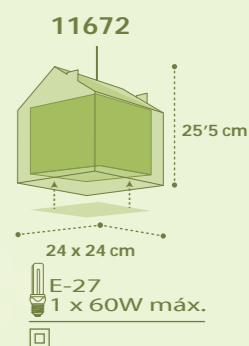

10,5 cm. máx.
E-14
1 x 40W máx.

E-27
1 x 60W máx.