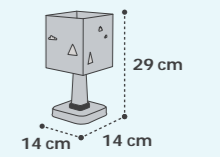

73241

10,5 cm máx. E-14 1 x 40W máx.

73242