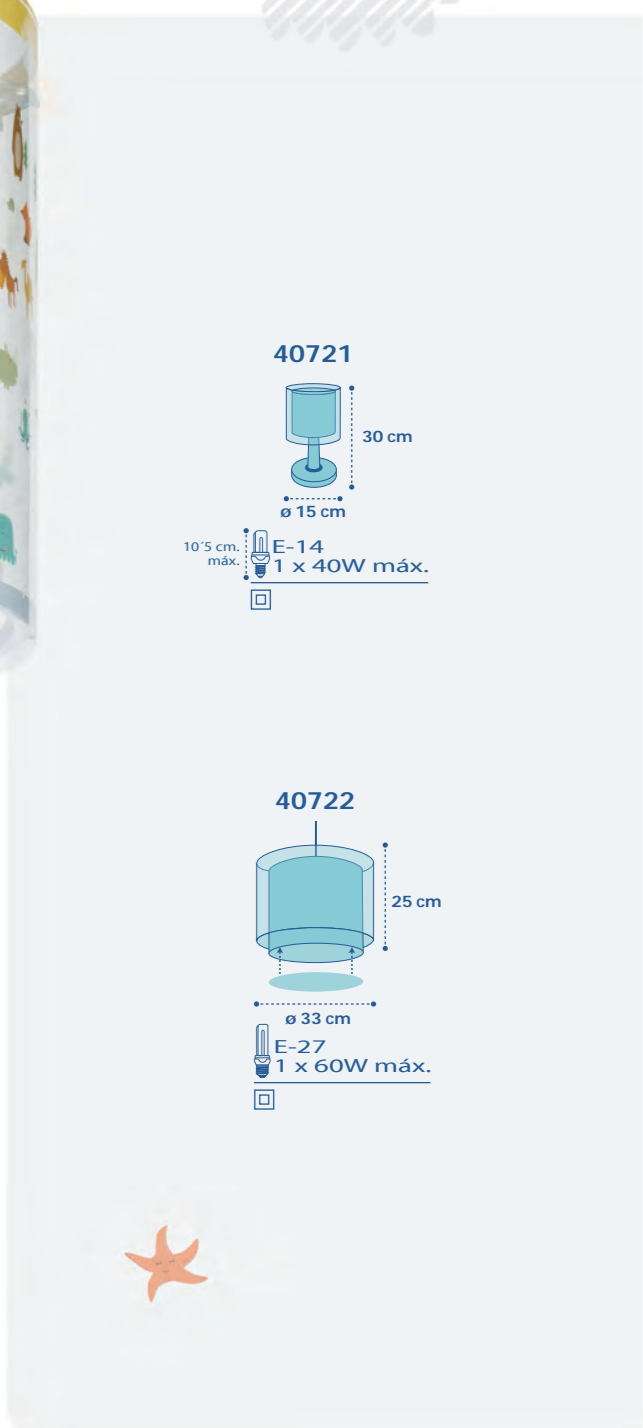

40721

30 cm
ø 15 cm
10,5 cm máx.
E-14
1 x 40W máx.

40722

25 cm
ø 33 cm
E-27
1 x 60W máx.