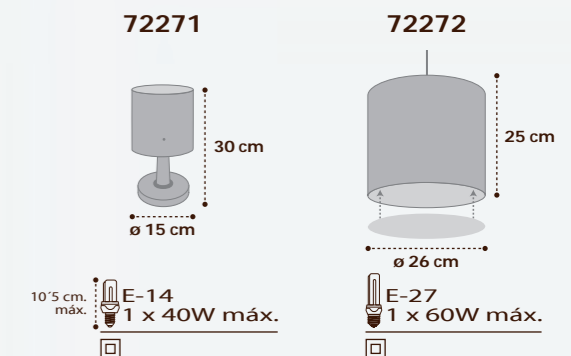

<p><b>21111</b></p> <p>27 cm ø 16 cm</p> <p>6.5 cm máx. E-14 1 x 40W máx.</p>	<p><b>63112</b></p> <p>21 cm 24 x 24 cm</p> <p>E-27 1 x 60W máx.</p>	
<p><b>63113</b></p> <p>20.5 cm 48 cm 12.5 cm</p> <p>11 cm máx. E-27 3 x 60W máx.</p>	<p><b>A</b> <b>63116</b></p> <p>44 cm 44 cm 7.5 cm</p> <p>E-27 2 x 40W máx.</p>	<p><b>B</b></p> <p>38 cm 38 cm</p>

A  
43236E

E-27  
2 x 40W máx.

B

Bee happy

**71091**  
  
 30 cm  
 ø 15 cm  
 10,5 cm. máx.  
 E-14  
 1 x 40W máx.

**71092**  
  
 25 cm  
 ø 26 cm  
 E-27  
 1 x 60W máx.

**71093**  
  
 20,5 cm  
 ø 15 cm  
 51 cm  
 11 cm. máx.  
 E-27  
 3 x 60W máx.

2x1

N

time to sleep

2x1

- 62011E**  
  
 30 cm  
 ø 15 cm  
 E-14  
 1 x 40W máx.  
 10.5 cm máx.
- 62012E**  
  
 23 cm  
 ø 26 cm  
 E-27  
 1 x 60W máx.
- 62013E**  
  
 20.5 cm  
 51 cm  
 ø 15 cm  
 E-27  
 3 x 60W máx.  
 11 cm máx.
- 62015E**  
  
 13 cm  
 6 cm  
 E-14 1 x LED  
 0.3W máx.  
 Included

**70913**

20,5 cm  
ø 15 cm  
51 cm

11 cm máx.  
E-27  
3 x 60W máx.

Clouds