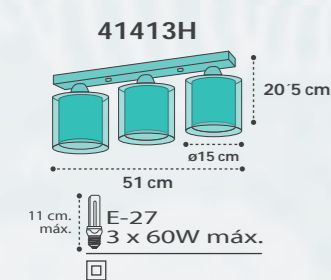

# FOOTBALL LIVE

birds

**70911**

30 cm  
ø 15 cm

10,5 cm máx.  
E-14  
1 x 40W máx.

**70912**

21 cm  
ø 26,5 cm

E-27  
1 x 60W máx.

**70913**

20,5 cm  
ø 15 cm  
51 cm

11 cm máx.  
E-27  
3 x 60W máx.

Clouds

# Clouds

40721  
  
 30 cm  
 ø 15 cm  
 10,5 cm máx.  
 E-14  
 1 x 40W máx.

40722  
  
 25 cm  
 ø 33 cm  
 E-27  
 1 x 60W máx.

¡Brillan en la oscuridad!  
They shine in the dark!

<p><b>41341</b></p> <p>30 cm ø 15 cm</p> <p>10.5 cm máx. E-14 1 x 40W máx.</p>	<p><b>41342</b></p> <p>25 cm ø 33 cm</p> <p>E-27 1 x 60W máx.</p>
<p><b>41343</b></p> <p>20.5 cm 51 cm ø 15 cm</p> <p>11 cm máx. E-27 3 x 60W máx.</p>	
<p><b>A</b></p> <p><b>41346</b></p> <p>8 cm ø 43 cm</p> <p>E-27 2 x 40W máx.</p>	<p><b>B</b></p> <p>ø 40 cm</p>
<p><b>41347</b></p> <p>25 cm ø 33 cm</p> <p>E-27 1 x 60W máx.</p>	