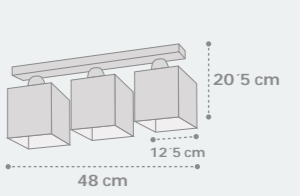

E-27
1 x 60W máx.

63233E