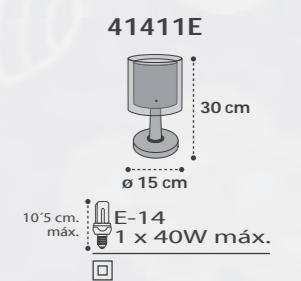

<p><b>21111</b></p> <p>27 cm ø 16 cm</p> <p>6.5 cm máx. E-14 1 x 40W máx.</p>	<p><b>63112</b></p> <p>21 cm 24 x 24 cm</p> <p>E-27 1 x 60W máx.</p>	
<p><b>63113</b></p> <p>20.5 cm 48 cm 12.5 cm</p> <p>11 cm máx. E-27 3 x 60W máx.</p>	<p><b>A</b> <b>63116</b></p> <p>44 cm 44 cm 7.5 cm</p> <p>E-27 2 x 40W máx.</p>	<p><b>B</b></p> <p>38 cm 38 cm</p>

# FOOTBALL LIVE

birds

**70911**

30 cm  
ø 15 cm

10,5 cm máx.  
E-14  
1 x 40W máx.

**70912**

21 cm  
ø 26,5 cm

E-27  
1 x 60W máx.

**70913**

20,5 cm  
ø 15 cm  
51 cm

11 cm máx.  
E-27  
3 x 60W máx.

Clouds

# Clouds

40721  
  
 30 cm  
 ø 15 cm  
 10,5 cm máx.  
 E-14  
 1 x 40W máx.

40722  
  
 25 cm  
 ø 33 cm  
 E-27  
 1 x 60W máx.

¡Brillan en la oscuridad!  
They shine in the dark!

<p><b>41341</b></p> <p>30 cm ø 15 cm</p> <p>10.5 cm máx. E-14 1 x 40W máx.</p>	<p><b>41342</b></p> <p>25 cm ø 33 cm</p> <p>E-27 1 x 60W máx.</p>
<p><b>41343</b></p> <p>20.5 cm 51 cm ø 15 cm</p> <p>11 cm máx. E-27 3 x 60W máx.</p>	
<p><b>A</b></p> <p><b>41346</b></p> <p>8 cm ø 43 cm</p> <p>E-27 2 x 40W máx.</p>	<p><b>B</b></p> <p>ø 40 cm</p>
<p><b>41347</b></p> <p>25 cm ø 33 cm</p> <p>E-27 1 x 60W máx.</p>	