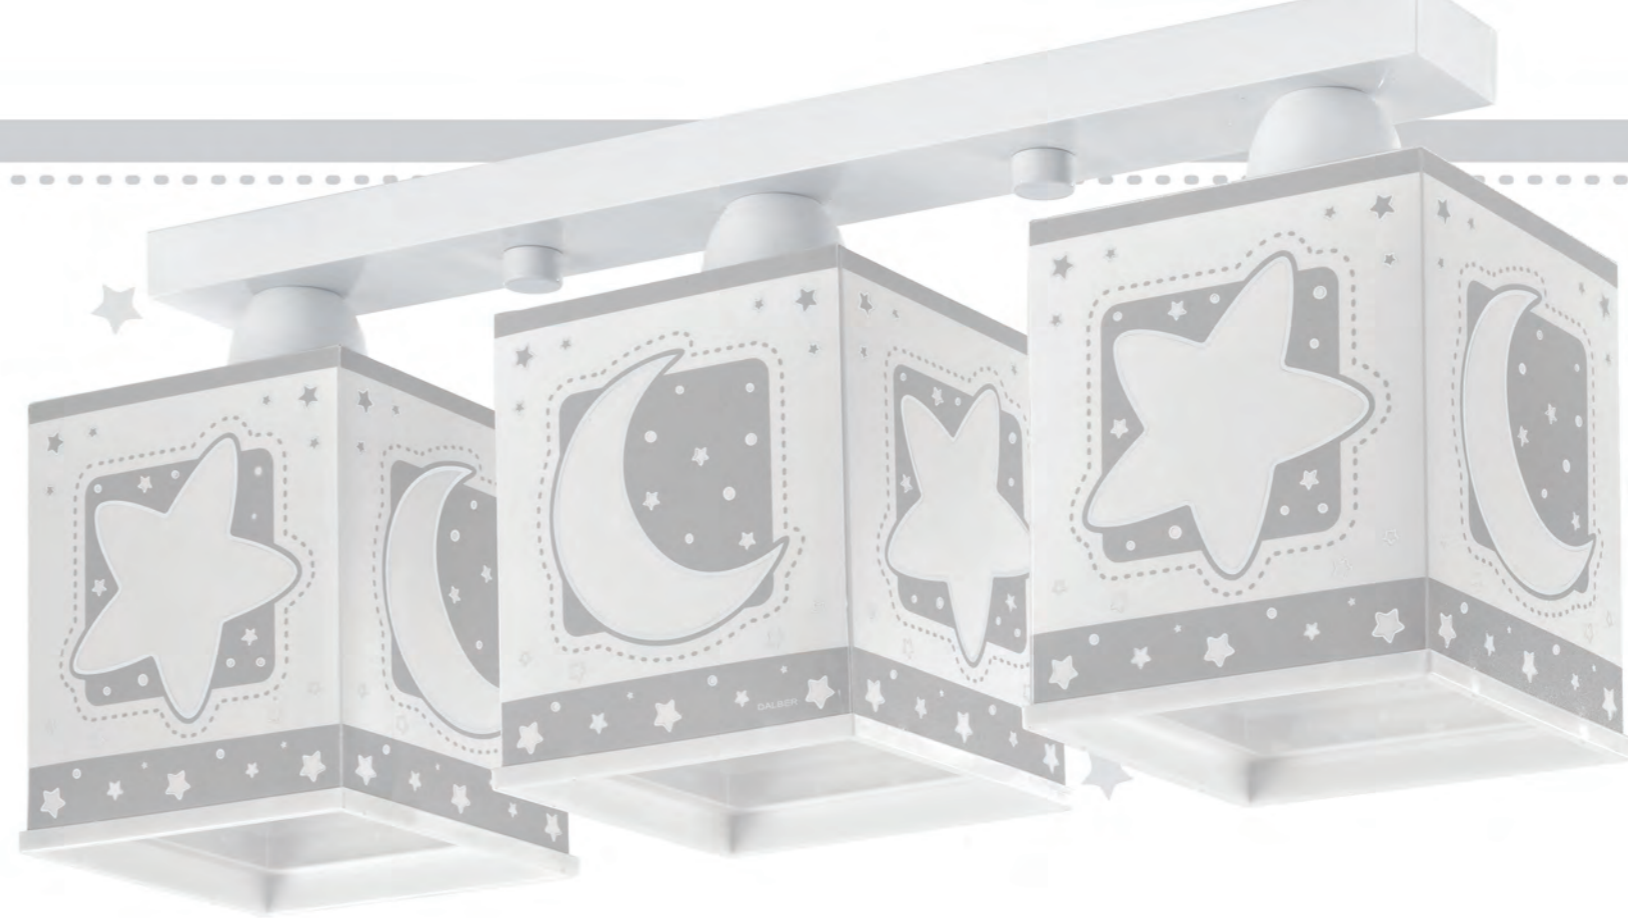

¡Brillan en la oscuridad!
They shine in the dark!

63230E

E-14 1xLED 1W
Included
Non-replaceable

63232E

E-27
1 x 60W máx.

63233E

E-27
3 x 60W máx.

63235LE

E-14 1 x LED
0.3W máx.
Included

A
43236E

E-27
2 x 40W máx.

B