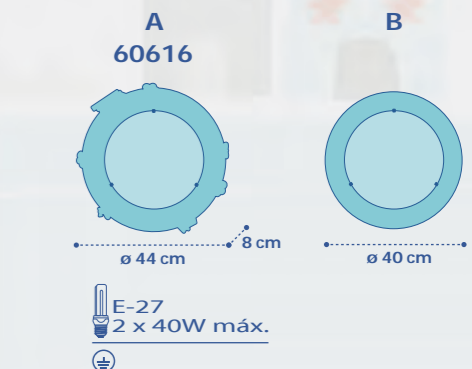

¡Brillan en la oscuridad!
They shine in the dark!