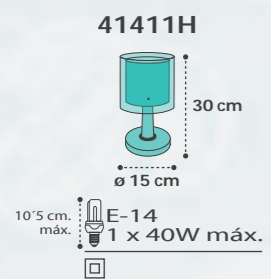

# FOOTBALL LIVE

birds

**70911**

30 cm  
ø 15 cm

10,5 cm máx.  
E-14  
1 x 40W máx.

**70912**

21 cm  
ø 26,5 cm

E-27  
1 x 60W máx.

**70913**

20,5 cm  
ø 15 cm  
51 cm

11 cm máx.  
E-27  
3 x 60W máx.

Clouds

# Clouds

40721  
  
 30 cm  
 ø 15 cm  
 10,5 cm máx.  
 E-14  
 1 x 40W máx.

40722  
  
 25 cm  
 ø 33 cm  
 E-27  
 1 x 60W máx.

¡Brillan en la oscuridad!  
They shine in the dark!

<p><b>41341</b></p> <p>30 cm ø 15 cm</p> <p>10.5 cm máx. E-14 1 x 40W máx.</p>	<p><b>41342</b></p> <p>25 cm ø 33 cm</p> <p>E-27 1 x 60W máx.</p>
<p><b>41343</b></p> <p>20.5 cm 51 cm ø 15 cm</p> <p>11 cm máx. E-27 3 x 60W máx.</p>	
<p><b>A</b></p> <p><b>41346</b></p> <p>8 cm ø 43 cm</p> <p>E-27 2 x 40W máx.</p>	<p><b>B</b></p> <p>ø 40 cm</p>
<p><b>41347</b></p> <p>25 cm ø 33 cm</p> <p>E-27 1 x 60W máx.</p>	