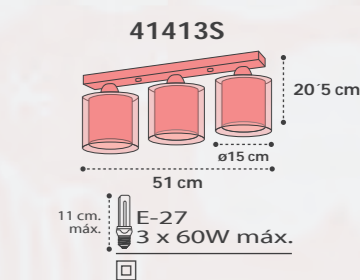

# FOOTBALL LIVE

birds

**70911**

30 cm  
ø 15 cm

10,5 cm máx.  
E-14  
1 x 40W máx.

**70912**

21 cm  
ø 26,5 cm

E-27  
1 x 60W máx.

**70913**

20,5 cm  
ø 15 cm  
51 cm

11 cm máx.  
E-27  
3 x 60W máx.

Clouds

# Clouds

40721  
  
 30 cm  
 ø 15 cm  
 10,5 cm máx.  
 E-14  
 1 x 40W máx.

40722  
  
 25 cm  
 ø 33 cm  
 E-27  
 1 x 60W máx.

¡Brillan en la oscuridad!  
They shine in the dark!

<p><b>41341</b></p> <p>30 cm ø 15 cm</p> <p>10.5 cm máx. E-14 1 x 40W máx.</p>	<p><b>41342</b></p> <p>25 cm ø 33 cm</p> <p>E-27 1 x 60W máx.</p>
<p><b>41343</b></p> <p>20.5 cm 51 cm ø 15 cm</p> <p>11 cm máx. E-27 3 x 60W máx.</p>	
<p><b>A</b></p> <p><b>41346</b></p> <p>8 cm ø 43 cm</p> <p>E-27 2 x 40W máx.</p>	<p><b>B</b></p> <p>ø 40 cm</p>
<p><b>41347</b></p> <p>25 cm ø 33 cm</p> <p>E-27 1 x 60W máx.</p>	