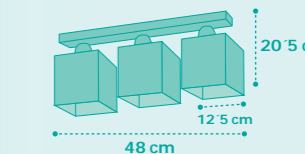

¡Brillan en la oscuridad!
They shine in the dark!

63230H

E-14 1xLED 1W
Included
Non-replaceable

63232H

E-27
1 x 60W máx.

63233H

11 cm máx.
E-27
3 x 60W máx.

63235LH

E-14 1 x LED
0.3W máx.
Included