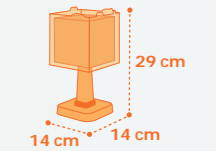

# the PIRATES

¡Brillan en la oscuridad!  
They shine in the dark!

74551

10.5 cm máx.  
E-14  
1 x 40W máx.

74552

E-27  
1 x 60W máx.

74553

11 cm máx.  
E-27  
3 x 60W máx.

¡Brillan en la oscuridad!  
They shine in the dark!

73451

10,5 cm máx.  
E-14  
1 x 40W máx.

73452

E-27  
1 x 60W máx.

73453

11 cm máx.  
E-27  
3 x 60W máx.

2x1

<p><b>21111</b></p> <p>27 cm ø 16 cm</p> <p>6.5 cm máx. E-14 1 x 40W máx.</p>	<p><b>63112</b></p> <p>21 cm 24 x 24 cm</p> <p>E-27 1 x 60W máx.</p>	
<p><b>63113</b></p> <p>20.5 cm 48 cm 12.5 cm</p> <p>11 cm máx. E-27 3 x 60W máx.</p>	<p><b>A</b> <b>63116</b></p> <p>44 cm 44 cm 7.5 cm</p> <p>E-27 2 x 40W máx.</p>	<p><b>B</b></p> <p>38 cm 38 cm</p>

2x1

**64401**  
  
 29 cm  
 14 cm x 14 cm  
 10.5 cm. máx.  
 E-14  
 1 x 40W máx.

**64402**  
  
 21 cm  
 24 x 24 cm  
 E-27  
 1 x 60W máx.

**64403**  
  
 20.5 cm  
 14 cm  
 50 cm  
 11 cm. máx.  
 E-27  
 3 x 60W máx.