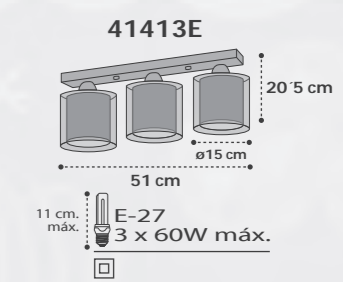

# FOOTBALL LIVE

birds

**70911**

30 cm  
ø 15 cm

10,5 cm máx.  
E-14  
1 x 40W máx.

**70912**

21 cm  
ø 26,5 cm

E-27  
1 x 60W máx.

**70913**

20,5 cm  
ø 15 cm  
51 cm

11 cm máx.  
E-27  
3 x 60W máx.

Clouds

# Clouds

40721  
  
 30 cm  
 ø 15 cm  
 10,5 cm máx.  
 E-14  
 1 x 40W máx.

40722  
  
 25 cm  
 ø 33 cm  
 E-27  
 1 x 60W máx.

¡Brillan en la oscuridad!  
They shine in the dark!

<p><b>41341</b></p> <p>30 cm ø 15 cm</p> <p>10.5 cm máx. E-14 1 x 40W máx.</p>	<p><b>41342</b></p> <p>25 cm ø 33 cm</p> <p>E-27 1 x 60W máx.</p>
<p><b>41343</b></p> <p>20.5 cm 51 cm ø 15 cm</p> <p>11 cm máx. E-27 3 x 60W máx.</p>	
<p><b>A</b></p> <p><b>41346</b></p> <p>8 cm ø 43 cm</p> <p>E-27 2 x 40W máx.</p>	<p><b>B</b></p> <p>ø 40 cm</p>
<p><b>41347</b></p> <p>25 cm ø 33 cm</p> <p>E-27 1 x 60W máx.</p>	