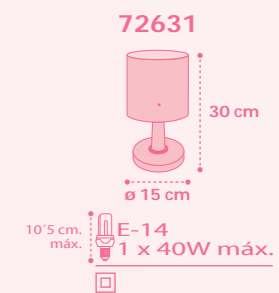

<p><b>21111</b></p> <p>27 cm ø 16 cm</p> <p>6.5 cm máx. E-14 1 x 40W máx.</p>	<p><b>63112</b></p> <p>21 cm 24 x 24 cm</p> <p>E-27 1 x 60W máx.</p>	
<p><b>63113</b></p> <p>20.5 cm 48 cm 12.5 cm</p> <p>11 cm máx. E-27 3 x 60W máx.</p>	<p><b>A</b> <b>63116</b></p> <p>44 cm 44 cm 7.5 cm</p> <p>E-27 2 x 40W máx.</p>	<p><b>B</b></p> <p>38 cm 38 cm</p>

**70913**

20,5 cm  
ø 15 cm  
51 cm

11 cm máx.  
E-27  
3 x 60W máx.

Clouds

DAL  
BER

lighting their dreams since 1988

2x1

<p><b>62141</b></p>  <p>29 cm ø 15 cm</p> <p>10,5 cm máx. E-14 1 x 40W máx.</p>	<p><b>62142</b></p>  <p>25 cm ø 26 cm</p> <p>E-27 1 x 60W máx.</p>
<p><b>62143</b></p>  <p>19 cm ø 15 cm 51 cm</p> <p>11 cm máx. E-27 3 x 60W máx.</p>	
<p><b>A</b></p> <p><b>62146</b></p>  <p>ø 44 cm 8 cm</p> <p>E-27 2 x 40W máx.</p>	<p><b>B</b></p>  <p>ø 40 cm</p>
<p><b>62147</b></p>  <p>25 cm ø 26 cm</p> <p>E-27 1 x 60W máx.</p>	

# HAPPY

2x1

**70651**  
  
 30 cm  
 ø 15 cm  
 10,5 cm máx.  
 E-14  
 1 x 40W máx.

**70652**  
  
 21 cm  
 ø 26,5 cm  
 E-27  
 1 x 60W máx.

**70653**  
  
 20,5 cm  
 ø 15 cm  
 51 cm  
 11 cm máx.  
 E-27  
 3 x 60W máx.