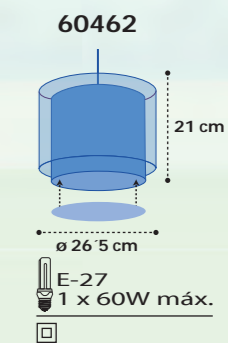

A  
43236E

E-27  
2 x 40W máx.

B

Bee happy

**71091**  
  
 30 cm  
 ø 15 cm  
 10,5 cm. máx.  
 E-14  
 1 x 40W máx.

**71092**  
  
 25 cm  
 ø 26 cm  
 E-27  
 1 x 60W máx.

**71093**  
  
 20,5 cm  
 ø 15 cm  
 51 cm  
 11 cm. máx.  
 E-27  
 3 x 60W máx.

2x1

N

time to sleep

2x1

- 62011E**  
  
 30 cm  
 ø 15 cm  
 E-14  
 1 x 40W máx.  
 10.5 cm máx.
- 62012E**  
  
 23 cm  
 ø 26 cm  
 E-27  
 1 x 60W máx.
- 62013E**  
  
 20.5 cm  
 51 cm  
 ø 15 cm  
 E-27  
 3 x 60W máx.  
 11 cm máx.
- 62015E**  
  
 13 cm  
 6 cm  
 E-14 1 x LED  
 0.3W máx.  
 Included

# FOOTBALL LIVE

birds

**70911**

30 cm  
ø 15 cm

10,5 cm máx.  
E-14  
1 x 40W máx.

**70912**

21 cm  
ø 26,5 cm

E-27  
1 x 60W máx.

**70913**

20,5 cm  
ø 15 cm  
51 cm

11 cm máx.  
E-27  
3 x 60W máx.

Clouds